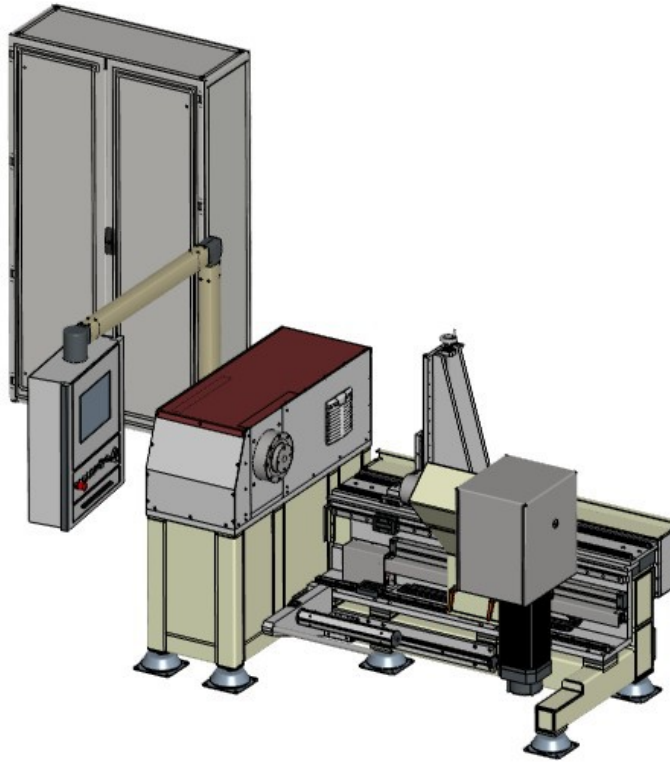

PC – gesteuerte Wickelmaschine

Wickelmaschine FEW 1300 / 2

Technische Daten

Maschinentypen

FEW 1300 / 2 - 750 / 1000 / 1250

Drahtbereich		mm	0,01 - 8,0
Spitzenhöhe ab Boden		mm	1050
Wickeldurchmesser		mm	Ø 1300
Verlegebreite		mm	750 / 1000 / 1250
Aufspannlänge		mm	1100 / 1800
Reitstock			motorisch verstellbar
Vorschubbereich		mm	0 - 90
Platzbedarf		(lxb) mm	1300 x 2100 / 2900 ohne Steuerschrank
Drehzahlbereich	Stufe 0	U/min	0 - 50 / 0 - 100
Drehmoment	Stufe 0	Nm	4'400 / 2'230
Motorleistung		kW	2 x 13,2
Netzanschluss		V / Hz	3 x 400 , 50/60
Speicherkapazität			500'000 Programme
Anschlüsse			USB, Fussbediengerät, Digitale Ein- und Ausgänge
Anzeige			30cm TFT Farbdisplay mit Touch - Oberfläche