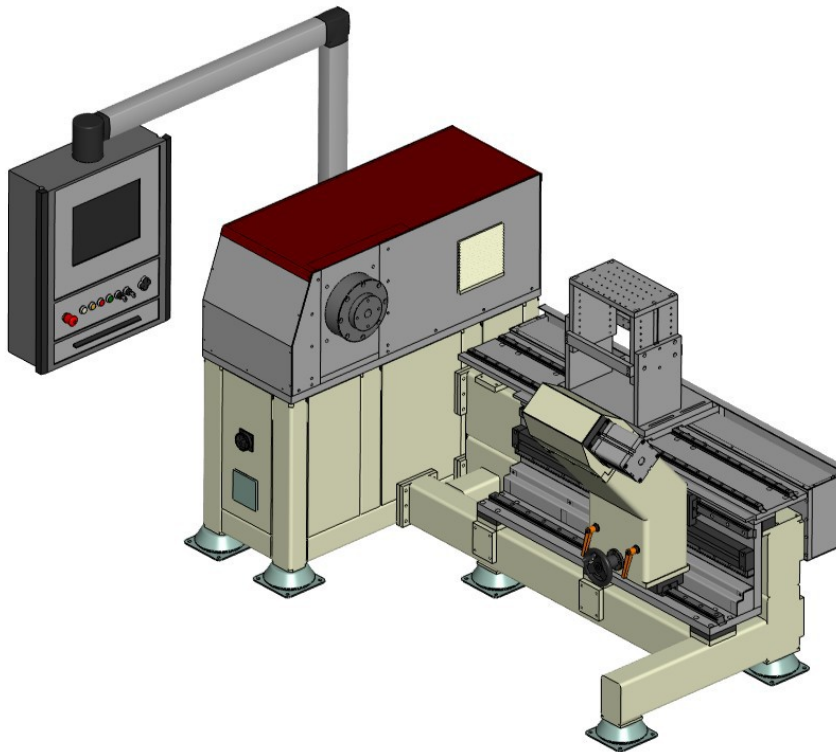

PC – gesteuerte Wickelmaschine

Wickelmaschine FEW 600 / 1

Technische Daten

Maschinentypen

FEW 600/1 - 750 / 1000 / 1250

Drahtbereich	mm	0,01 - 6,0
Spitzenhöhe ab Boden	mm	1050
Wickeldurchmesser	mm	Ø 1300
Verlegebreite	mm	750 / 1000 / 1250
Aufspannlänge	mm	1100 / 1800
Vorschubbereich	mm	0 - 90
Platzbedarf	(lxb) mm	1300 x 2100 / 2900

Drehzahlbereich	Stufe 0	U/min	0 - 50
-----------------	---------	-------	--------

Drehmoment	Stufe 0	Nm	1'100
------------	---------	----	-------

Motorleistung	kW	6,0
Netzanschluss	V / Hz	3 x 400 , 50/60
Anschlusswert	kVA	6,8

Speicherkapazität	500'000 Programme
Anschlüsse	USB, Fussbediengerät, Digitale Ein- und Ausgänge
Anzeige	30cm TFT Farbdisplay mit Touch - Oberfläche